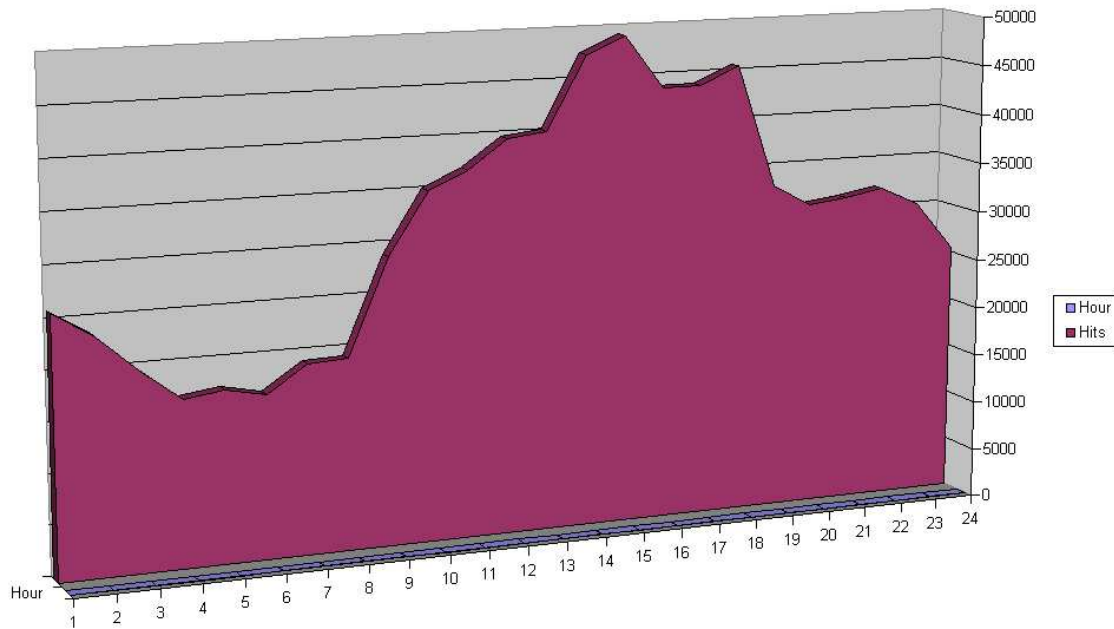

Ringkasan Statistik Perjam:

- Total Hits : 751371
- Rata-rata hits perjam 1043 dengan hits tertinggi 4114
- Rata-rata hits perhari 25045 dengan hits tertinggi 59115

Statistik Perjam

Ringkasan Bandwidth:

- Total Bandwidth Bulan Oktober 2007 : 35.76 GB

Day	All Traffic (Megabytes)	HTTP Traffic
1	308.2	308.2
2	987.38	987.38
3	339.27	339.27
4	306.87	306.87
5	1796.67	1796.67
6	1601.29	1601.29
7	839.22	839.22
8	1156	1156
9	829.97	829.97
10	963.13	963.13
11	1435.3	1435.3
12	1554.06	1554.06
13	1879.23	1879.03
14	1138.88	1138.31
15	868.96	868.8
16	1603.69	1603.6
17	1031.14	1031.14
18	466.14	466.14
19	518.71	518.43
20	1529.03	1528.88
21	2090.84	2090.35
22	2389.57	2389.45
23	1210.72	1210.57
24	812.21	812.21
25	258.01	258.01
26	1059.43	1059.22
27	1530.78	1530.67
28	3355.7	3355.58
29	856.51	856.4
30	1903.23	1903.12
Total	36620.14	36617.27