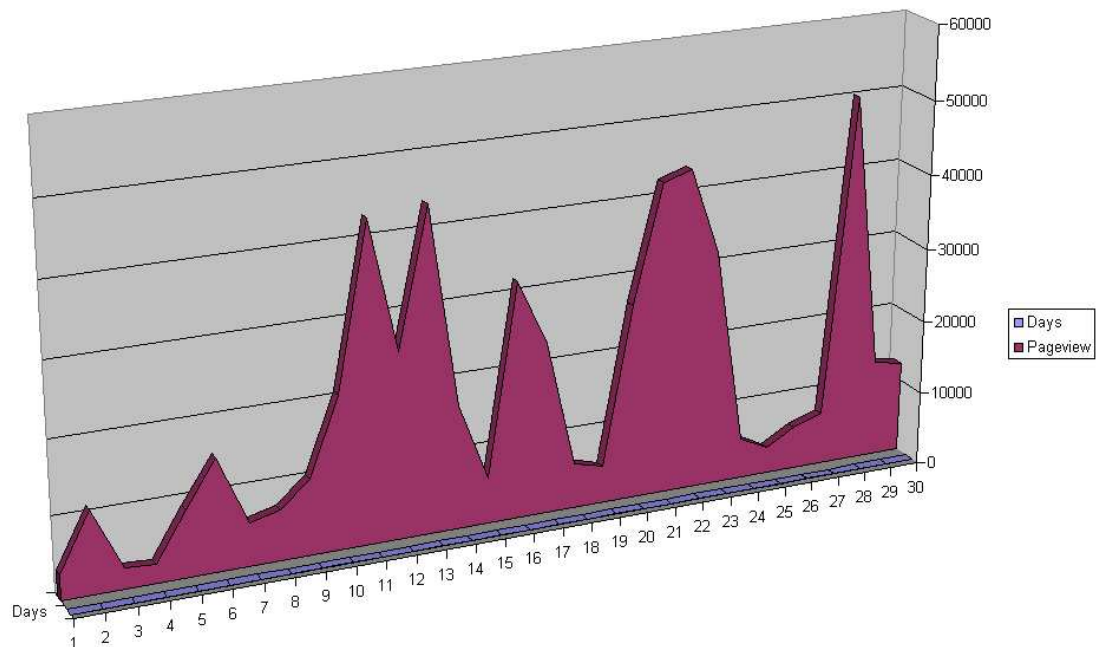

## Statistik Pengunjung migas-indonesia.net Oktober 2007

### Ringkasan Statistik Harian:

- Total Page View : 530470
- Rata-rata pageview perhari 17682 dengan pageview tertinggi 50066
- Kunjungan terendah terjadi pada hari libur seperti minggu serta libur lebaran, dan kunjungan tertinggi terjadi pada hari kerja.

### Ringkasan Statistik Perjam:

- Total Hits : 751371
- Rata-rata hits perjam 1043 dengan hits tertinggi 4114
- Rata-rata hits perhari 25045 dengan hits tertinggi 59115

**Statistik Perjam**

### Ringkasan Bandwidth:

- Total Bandwidth Bulan Oktober 2007 : 35.76 GB

Day	All Traffic (Megabytes)	HTTP Traffic
1	308.2	308.2
2	987.38	987.38
3	339.27	339.27
4	306.87	306.87
5	1796.67	1796.67
6	1601.29	1601.29
7	839.22	839.22
8	1156	1156
9	829.97	829.97
10	963.13	963.13
11	1435.3	1435.3
12	1554.06	1554.06
13	1879.23	1879.03
14	1138.88	1138.31
15	868.96	868.8
16	1603.69	1603.6
17	1031.14	1031.14
18	466.14	466.14
19	518.71	518.43
20	1529.03	1528.88
21	2090.84	2090.35
22	2389.57	2389.45
23	1210.72	1210.57
24	812.21	812.21
25	258.01	258.01
26	1059.43	1059.22
27	1530.78	1530.67
28	3355.7	3355.58
29	856.51	856.4
30	1903.23	1903.12
<b>Total</b>	<b>36620.14</b>	<b>36617.27</b>