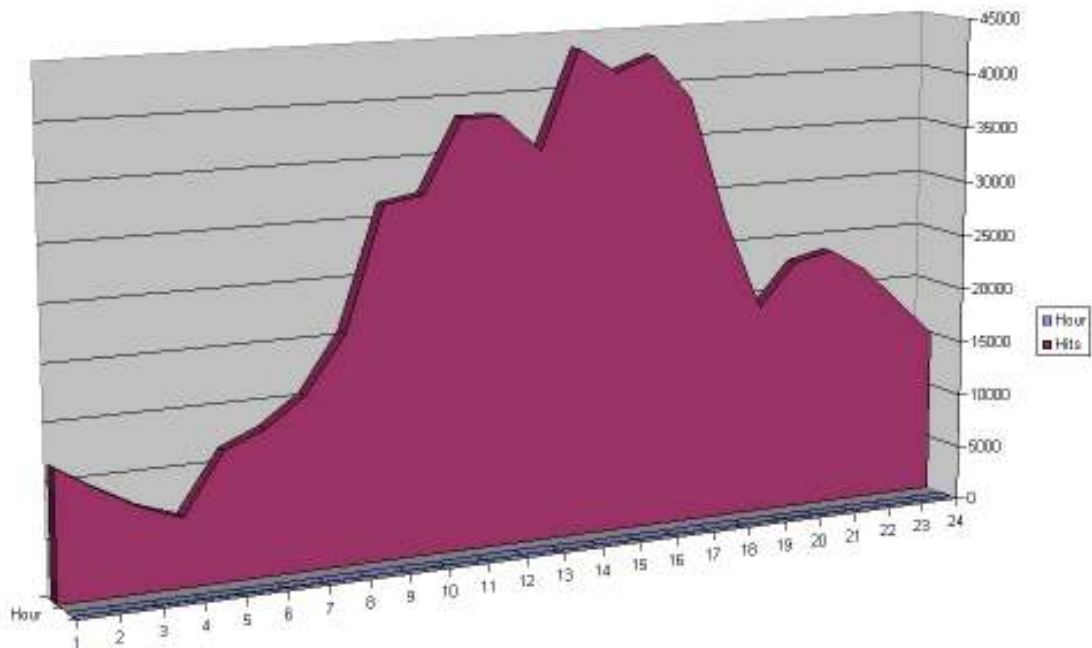

### Ringkasan Statistik Harian:

- Total Page View : 277432
- Rata-rata pageview perhari 8949 dengan pageview tertinggi 30985
- Kunjungan terendah terjadi pada hari libur seperti minggu serta libur lebaran, dan kunjungan tertinggi terjadi pada hari kerja.

### Statistik Harian

### Ringkasan Statistik Perjam:

- Total Hits : 584698
- Rata-rata hits perjam 785 dengan hits tertinggi 6037
- Rata-rata hits perhari 18861 dengan hits tertinggi 42441