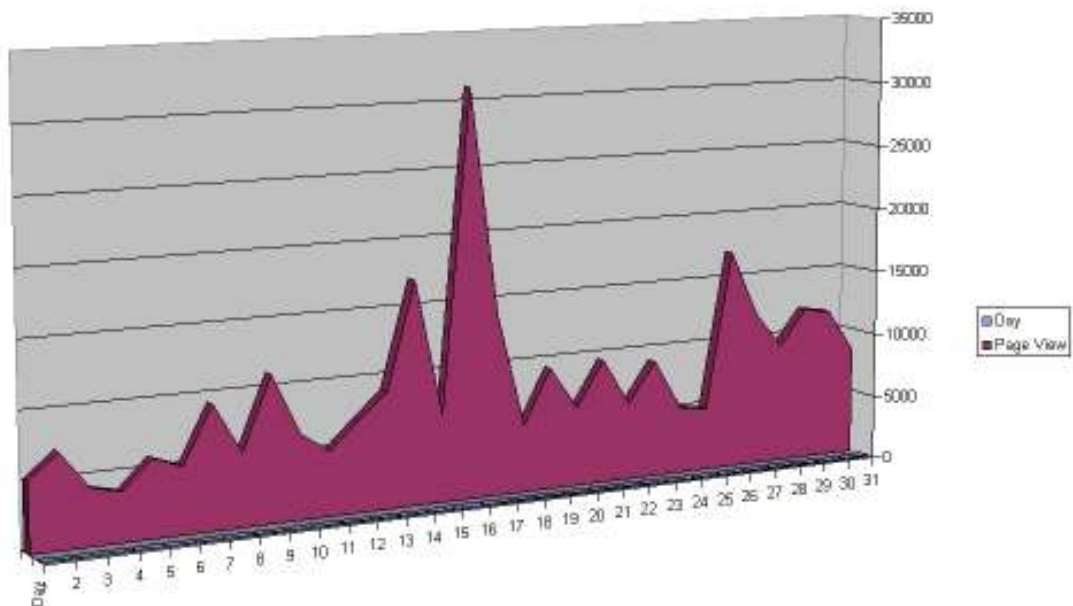

## Statistik Pengunjung migas-indonesia.net Mei 2008

### Ringkasan Statistik Harian:

- Total Page View : 277432
- Rata-rata pageview perhari 8949 dengan pageview tertinggi 30985
- Kunjungan terendah terjadi pada hari libur seperti minggu serta libur lebaran, dan kunjungan tertinggi terjadi pada hari kerja.

### Ringkasan Statistik Perjam:

- Total Hits : 584698
- Rata-rata hits perjam 785 dengan hits tertinggi 6037
- Rata-rata hits perhari 18861 dengan hits tertinggi 42441

### Ringkasan Bandwidth:

- Total Bandwidth Bulan Mei 2008 : **102.99 GB**