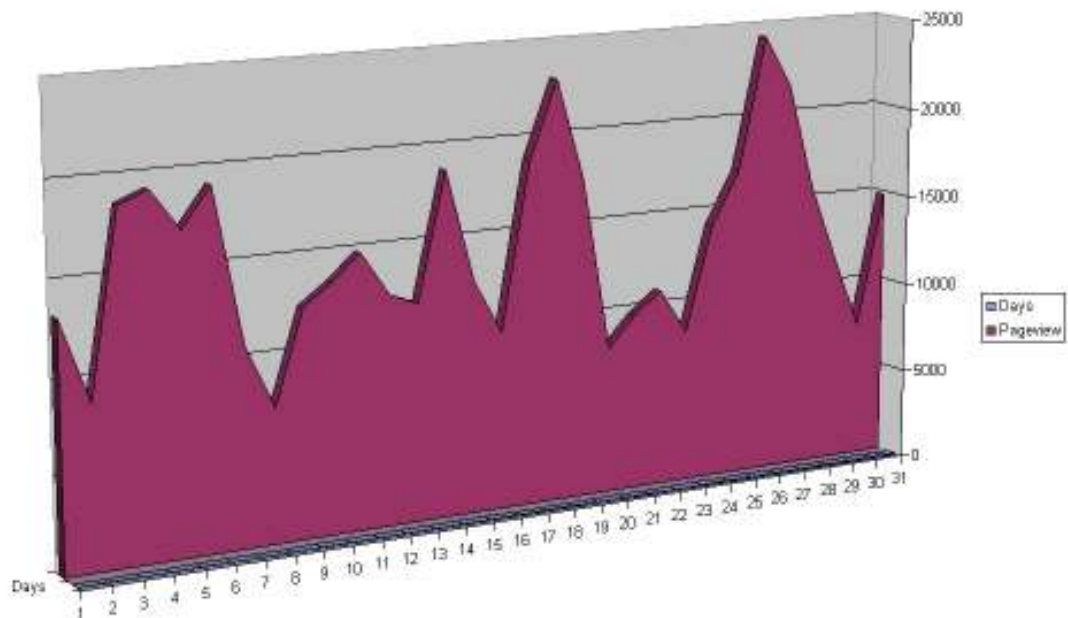

### Ringkasan Statistik Harian:

- Total Page View : 441319
- Rata-rata pageview perhari 14236 dengan pageview tertinggi 24300
- Kunjungan terendah terjadi pada hari libur seperti minggu serta libur lebaran, dan kunjungan tertinggi terjadi pada hari kerja.

### Ringkasan Statistik Perjam:

- Total Hits : 899298
- Rata-rata hits perjam 1208 dengan hits tertinggi 5045
- Rata-rata hits perhari 29009 dengan hits tertinggi 48144

**Statistik Hits Perjam**

### Ringkasan Bandwidth:

- Total Bandwidth Bulan Maret 2008 : **58.86 GB**