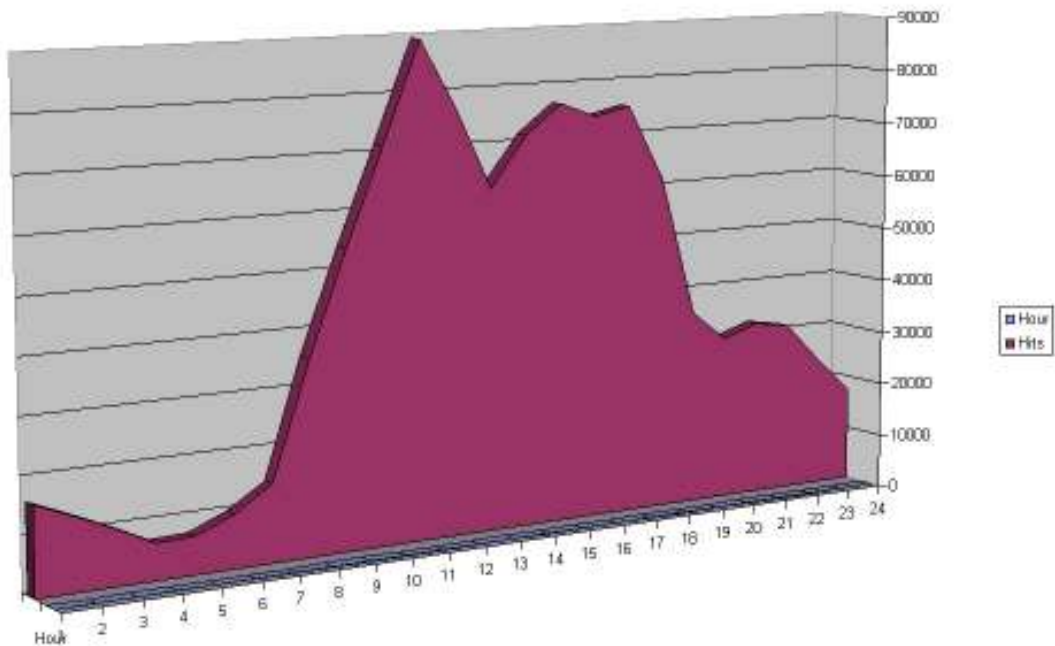

### Ringkasan Statistik Harian:

- Total Page View : 441319
- Rata-rata pageview perhari 14236 dengan pageview tertinggi 24300
- Kunjungan terendah terjadi pada hari libur seperti minggu serta libur lebaran, dan kunjungan tertinggi terjadi pada hari kerja.

Statistik Harian

### Ringkasan Statistik Perjam:

- Total Hits : 899298
- Rata-rata hits perjam 1208 dengan hits tertinggi 5045
- Rata-rata hits perhari 29009 dengan hits tertinggi 48144

**Statistik Hits Perjam**