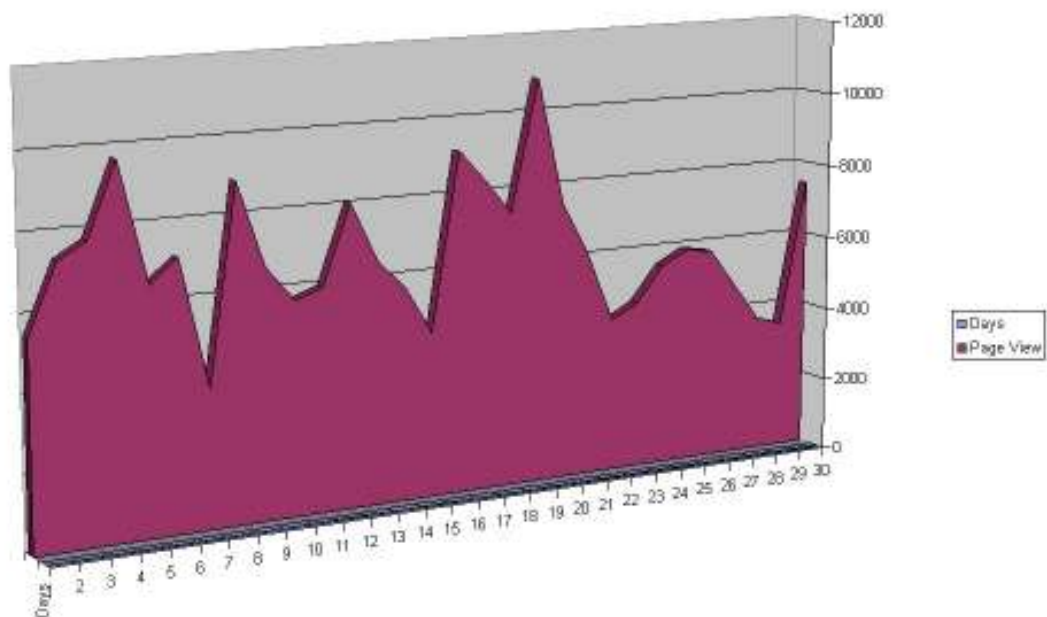

## Statistik Pengunjung migas-indonesia.net Juni 2008

### Ringkasan Statistik Harian:

- Total Page View : 193395
- Rata-rata pageview perhari 6446 dengan pageview tertinggi 10860
- Kunjungan terendah terjadi pada hari libur seperti minggu serta libur lebaran, dan kunjungan tertinggi terjadi pada hari kerja.

### Ringkasan Statistik Perjam:

- Total Hits : 433099
- Rata-rata hits perjam 601 dengan hits tertinggi 3552
- Rata-rata hits perhari 14436 dengan hits tertinggi 22880

### Ringkasan Bandwidth:

- Total Bandwidth Bulan Juni 2008 : 55.78 GB