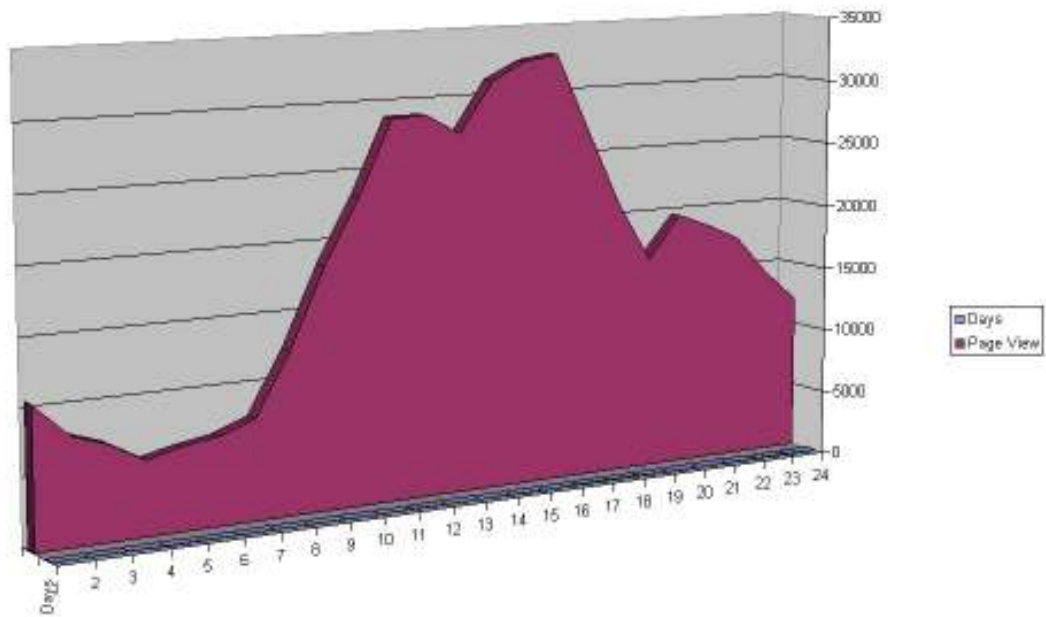

### Ringkasan Statistik Harian:

- Total Page View : 193395
- Rata-rata pageview perhari 6446 dengan pageview tertinggi 10860
- Kunjungan terendah terjadi pada hari libur seperti minggu serta libur lebaran, dan kunjungan tertinggi terjadi pada hari kerja.

### Statistik Harian

### Ringkasan Statistik Perjam:

- Total Hits : 433099
- Rata-rata hits perjam 601 dengan hits tertinggi 3552
- Rata-rata hits perhari 14436 dengan hits tertinggi 22880

### Ringkasan Bandwidth:

- Total Bandwidth Bulan Juni 2008 : 55.78 GB