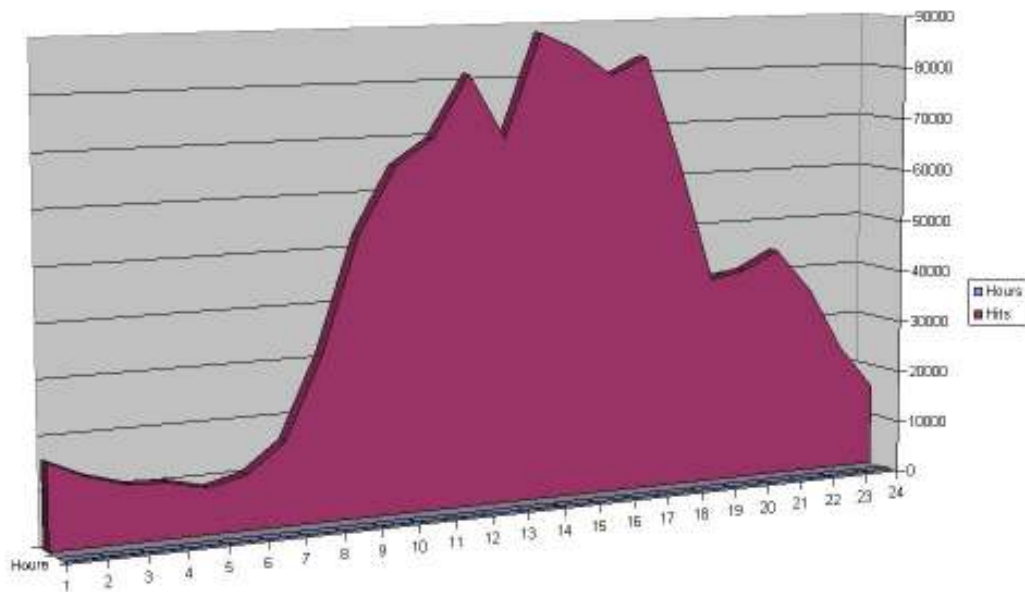

Statistik Pengunjung migas-indonesia.net Januari 2008

Ringkasan Statistik Harian:

- Total Page View : 520440
- Rata-rata pageview perhari 16788 dengan pageview tertinggi 32864
- Kunjungan terendah terjadi pada hari libur seperti minggu serta libur lebaran, dan kunjungan tertinggi terjadi pada hari kerja.

Statistik Harian

Ringkasan Statistik Perjam:

- Total Hits : 1053648
- Rata-rata hits perjam 1416 dengan hits tertinggi 7686
- Rata-rata hits perhari 33988 dengan hits tertinggi 64085

Statistik Perjam

Ringkasan Bandwidth:

- Total Bandwidth Bulan Januari 2008 : 48.99 GB