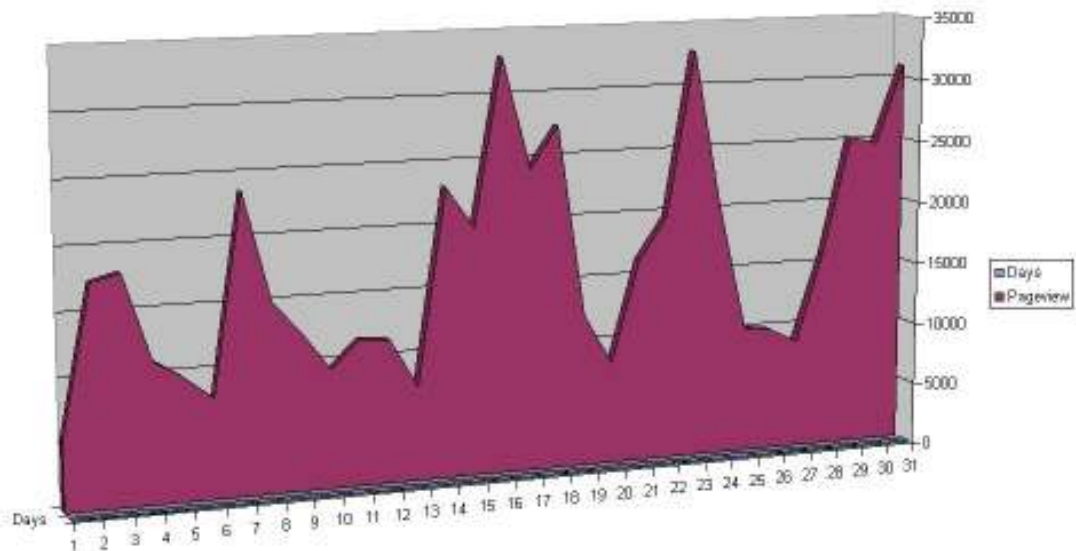

Statistik Pengunjung migas-indonesia.net Januari 2008

Ringkasan Statistik Harian:

- Total Page View : 520440
- Rata-rata pageview perhari 16788 dengan pageview tertinggi 32864
- Kunjungan terendah terjadi pada hari libur seperti minggu serta libur lebaran, dan kunjungan tertinggi terjadi pada hari kerja.

Statistik Harian

Ringkasan Statistik Perjam:

- Total Hits : 1053648
- Rata-rata hits perjam 1416 dengan hits tertinggi 7686
- Rata-rata hits perhari 33988 dengan hits tertinggi 64085

Statistik Perjam

Ringkasan Bandwidth:

- Total Bandwidth Bulan Januari 2008 : 48.99 GB