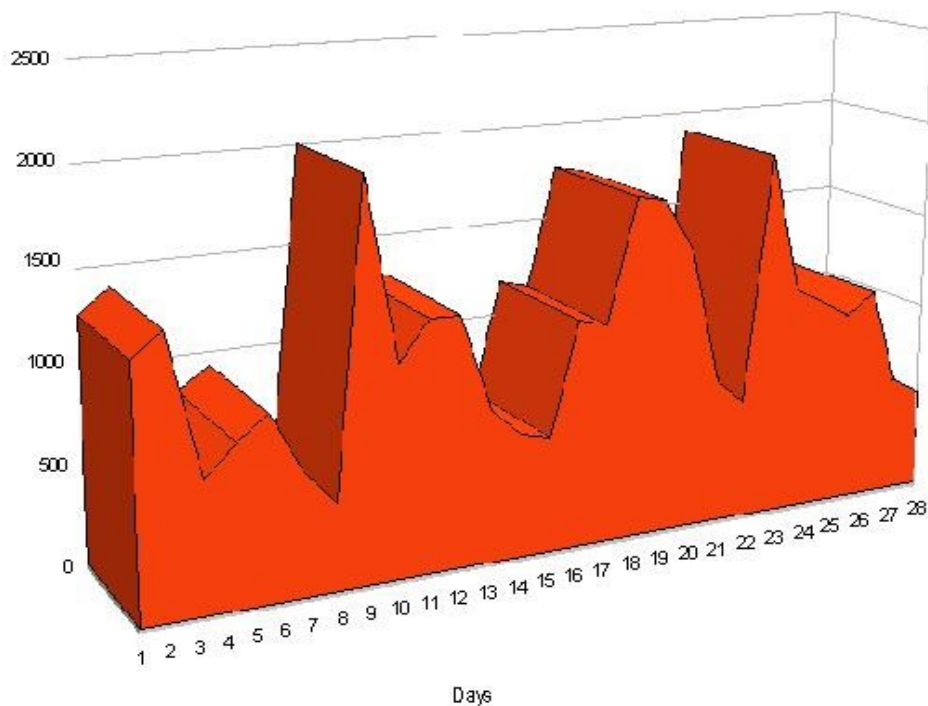

Statistik Pengunjung migas-indonesia.net February 2009

Ringkasan :

- Total Page View : 29,839
- Rata-rata pageview perhari 1065 dengan pageview tertinggi 2010
- Kunjungan terendah terjadi pada hari libur seperti minggu serta libur lebaran, dan kunjungan tertinggi terjadi pada hari kerja.

Statistik Harian

Statistik Migas Indonesia Online Berdasarkan Pageview per hari

Day	Pageviews
Feb 1, 2009	1268
Feb 2, 2009	1385
Feb 3, 2009	660
Feb 4, 2009	815
Feb 5, 2009	931
Feb 6, 2009	616
Feb 7, 2009	444
Feb 8, 2009	2010
Feb 9, 2009	1081
Feb 10, 2009	1286
Feb 11, 2009	1282
Feb 12, 2009	784
Feb 13, 2009	632
Feb 14, 2009	594
Feb 15, 2009	1177
Feb 16, 2009	1126
Feb 17, 2009	1765
Feb 18, 2009	1731
Feb 19, 2009	1462
Feb 20, 2009	750
Feb 21, 2009	618
Feb 22, 2009	1904
Feb 23, 2009	1181
Feb 24, 2009	1098
Feb 25, 2009	1001
Feb 26, 2009	1113
Feb 27, 2009	606
Feb 28, 2009	519

Ringkasan Bandwidth:

- Total Bandwidth Bulan Februari 2009 : **43,68 GB**