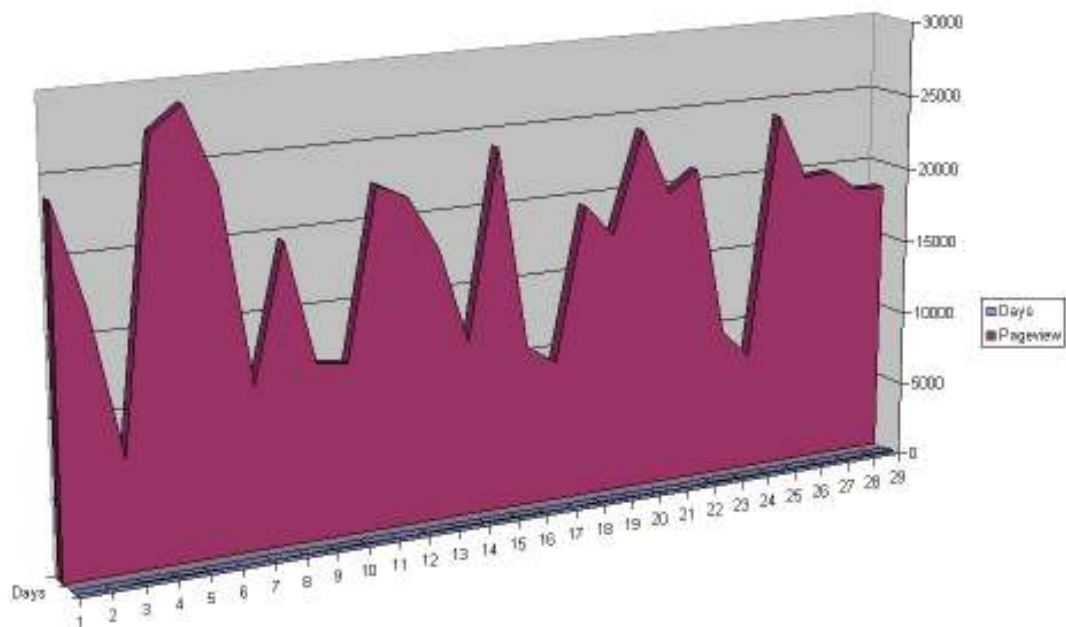

Statistik Pengunjung migas-indonesia.net February 2008

Ringkasan Statistik Harian:

- Total Page View : 515485
- Rata-rata pageview perhari 17775 dengan pageview tertinggi 28628
- Kunjungan terendah terjadi pada hari libur seperti minggu serta libur lebaran, dan kunjungan tertinggi terjadi pada hari kerja.

Statistik Harian

Ringkasan Statistik Perjam:

- Total Hits : 994505
- Rata-rata hits perjam 1428 dengan hits tertinggi 7086
- Rata-rata hits perhari 34293 dengan hits tertinggi 51443

Statistik Hits Perjam

Ringkasan Bandwidth:

- Total Bandwidth Bulan February 2008 : **53.10 GB**