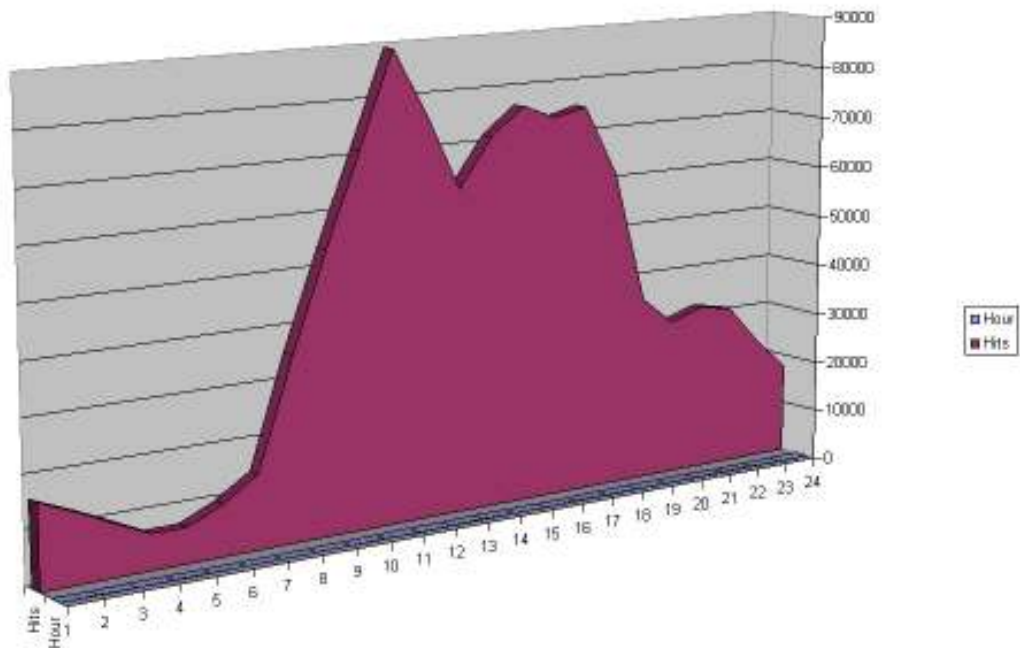

Statistik Pengunjung migas-indonesia.net February 2008

Ringkasan Statistik Harian:

- Total Page View : 515485
- Rata-rata pageview perhari 17775 dengan pageview tertinggi 28628
- Kunjungan terendah terjadi pada hari libur seperti minggu serta libur lebaran, dan kunjungan tertinggi terjadi pada hari kerja.

Statistik Harian

Ringkasan Statistik Perjam:

- Total Hits : 994505
- Rata-rata hits perjam 1428 dengan hits tertinggi 7086
- Rata-rata hits perhari 34293 dengan hits tertinggi 51443

Statistik Hits Perjam

Ringkasan Bandwidth:

- Total Bandwidth Bulan February 2008 : **53.10 GB**