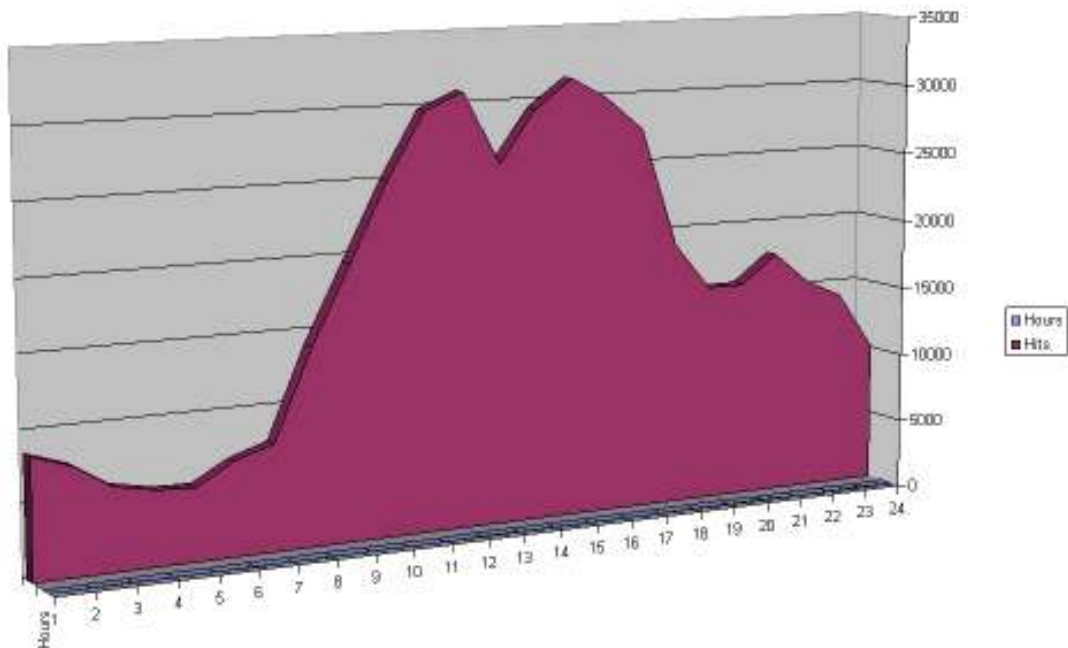

Statistik Pengunjung migas-indonesia.net April 2008

Ringkasan Statistik Harian:

- Total Page View : 184296
- Rata-rata pageview perhari 6143 dengan pageview tertinggi 21182
- Kunjungan terendah terjadi pada hari libur seperti minggu serta libur lebaran, dan kunjungan tertinggi terjadi pada hari kerja.

Statistik Harian

Ringkasan Statistik Perjam:

- Total Hits : 416969
- Rata-rata hits perjam 579 dengan hits tertinggi 3785
- Rata-rata hits perhari 13898 dengan hits tertinggi 36636

Statistik Hits Perjam

Ringkasan Bandwidth:

- Total Bandwidth Bulan April 2008 : **48.29 GB**