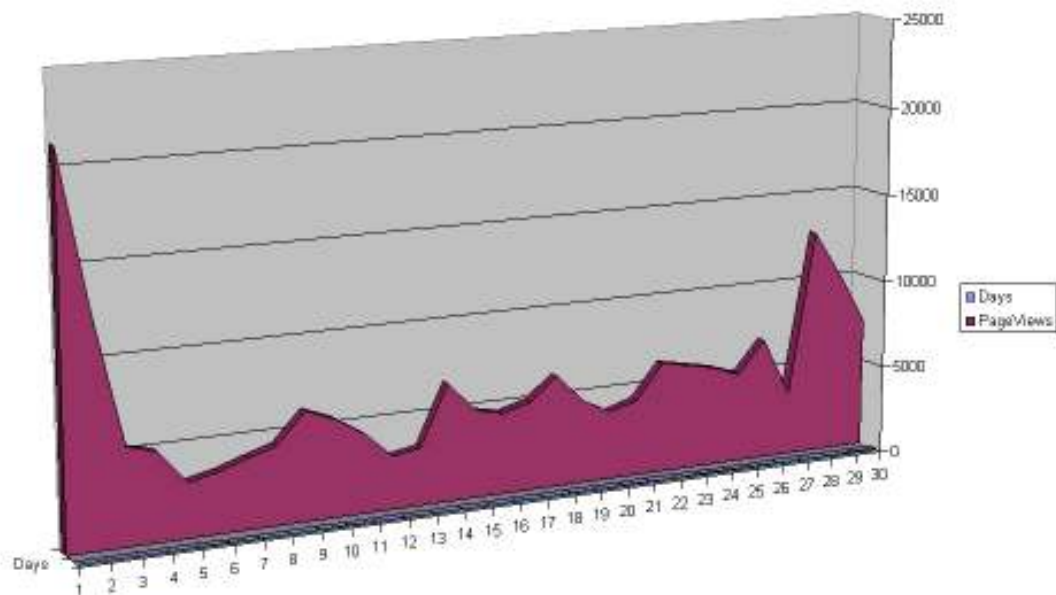

Statistik Pengunjung migas-indonesia.net April 2008

Ringkasan Statistik Harian:

- Total Page View : 184296
- Rata-rata pageview perhari 6143 dengan pageview tertinggi 21182
- Kunjungan terendah terjadi pada hari libur seperti minggu serta libur lebaran, dan kunjungan tertinggi terjadi pada hari kerja.

Statistik Harian

Ringkasan Statistik Perjam:

- Total Hits : 416969
- Rata-rata hits perjam 579 dengan hits tertinggi 3785
- Rata-rata hits perhari 13898 dengan hits tertinggi 36636

Statistik Hits Perjam

Ringkasan Bandwidth:

- Total Bandwidth Bulan April 2008 : **48.29 GB**